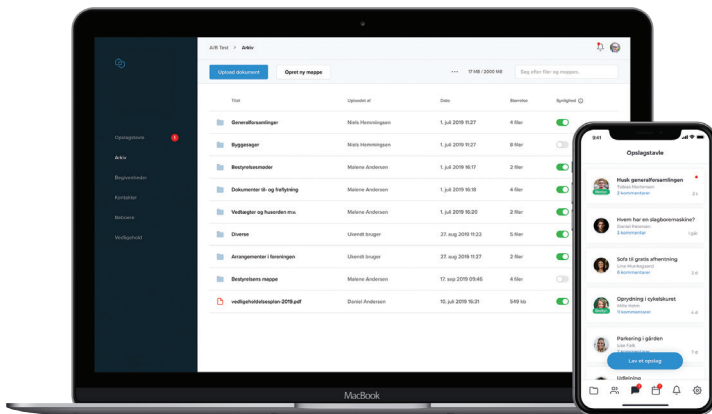

Kære bestyrelsesmedlem, velkommen til MinEjendom.

Som bestyrelsesmedlem har du, udover telefonappen, også adgang til bestyrelsens webapp via din tablet eller PC på minejendom.dk. Her får du bedre overblik og flere funktioner.

- ✓ Opslagstavle
- ✓ Notifikationer
- ✓ Webapp adgang
- ✓ Begivenheder
- ✓ Beboeroversigt
- ✓ Vedligehold
- ✓ Dokumentarkiv
- ✓ Kontaktbog
- ✓ Support

Sådan informerer du beboerne

- 1 De vedlagte doorhangers giver beboerne en god introduktion til MinEjendom og kan enten hænges på døren eller lægges i postkassen.
- 2 Du kan med fordel også sende en mail ud til alle beboerne, eller bede jeres administrator om at gøre det.